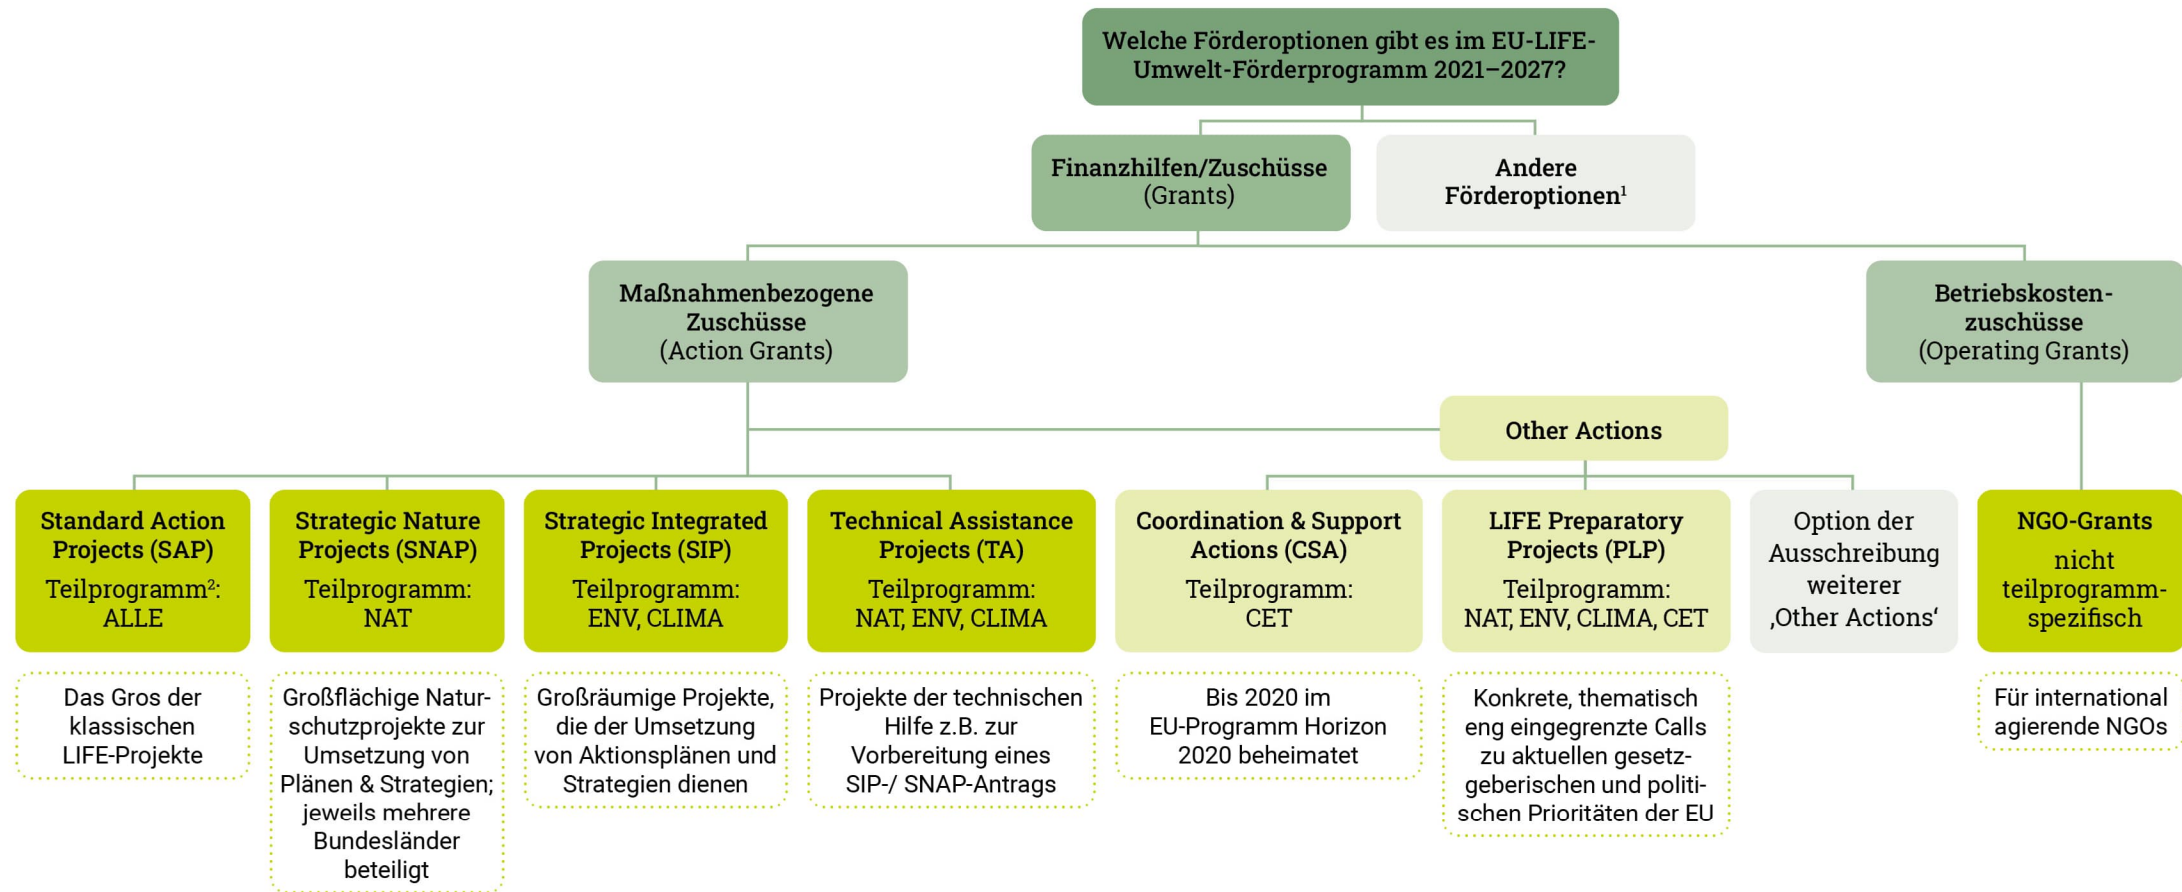

LIFE (2021–2027): Förderoptionen des EU-LIFE-Umwelt-Förderprogramms

¹ Zum Beispiel: Procurement (Auftragsvergaben), Prizes (Preisgelder), Blending (Mischfinanzierungsmaßnahmen) & Other Support (das mehrjährige Arbeitsprogramm LIFE 2021-2024 beinhaltet in geringem Umfang optional weitere Fördermöglichkeiten)

² Teilprogramme des EU-Förderprogramms LIFE sind: NAT (Naturschutz und Biodiversität), ENV (Kreislaufwirtschaft und Lebensqualität), CLIMA (Klimaschutz und Klimaanpassung), CET (Energiewende)